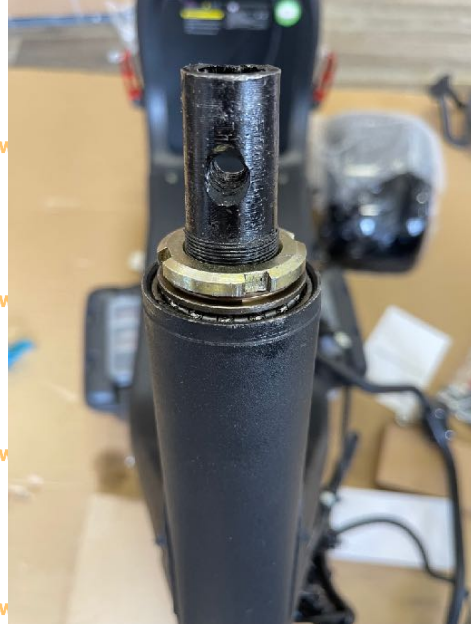

www.lmbshop.cz

www

2. Matici řízení dotáhněte, tak aby řídicí tyč neměla vůli do stran. Matici neutahujte "na krev" jinak zatáčení půjde hodně z těžka.

www.lmbshop.cz

www.lmbshop.cz

www.lmbshop.cz

www

www.lmbshop.cz